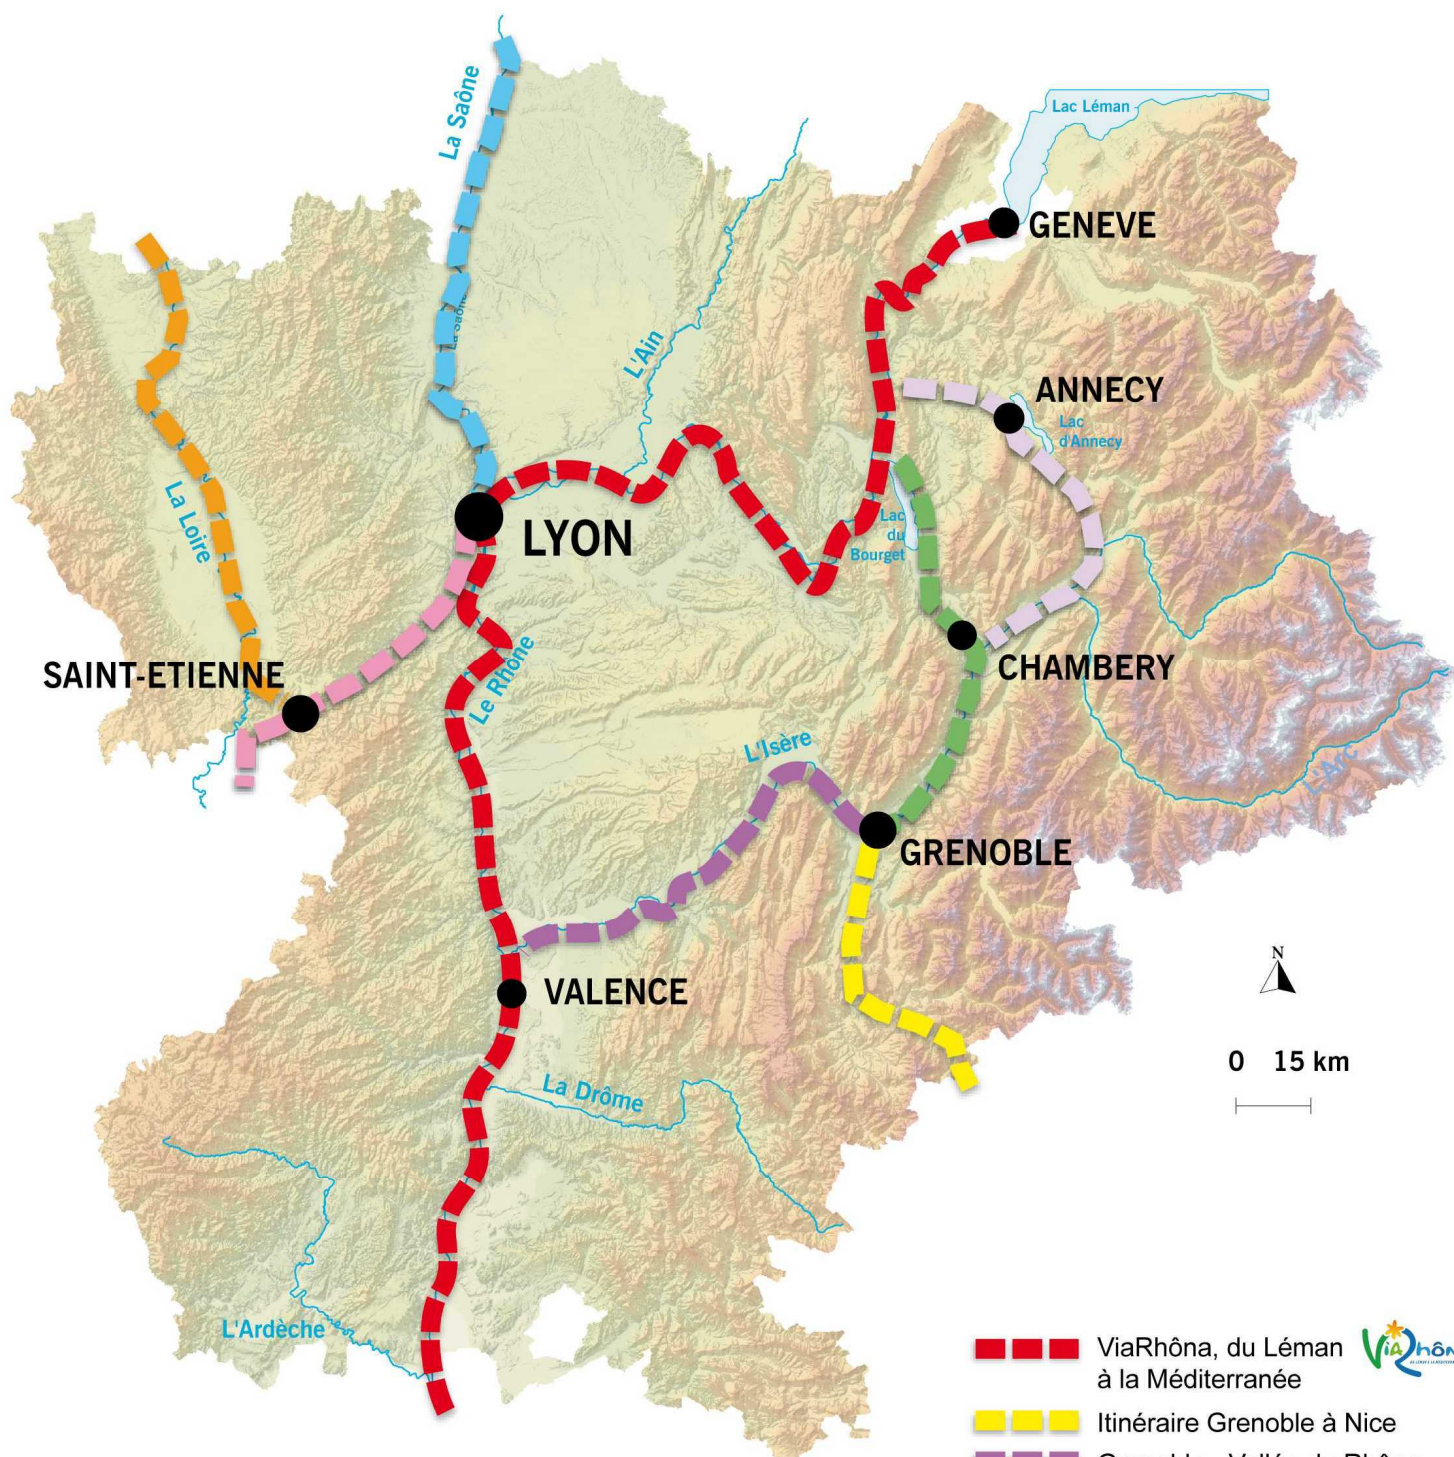

Schéma régional des Véloroutes et Voies Vertes en Rhône-Alpes

-  ViaRhôna, du Léman à la Méditerranée 
-  Itinéraire Grenoble à Nice
-  Grenoble - Vallée du Rhône
-  La voie bleue
-  Sillon alpin
-  Itinéraire du Rhône à la Loire
-  Boucle d'Annecy
-  Les bords de Loire