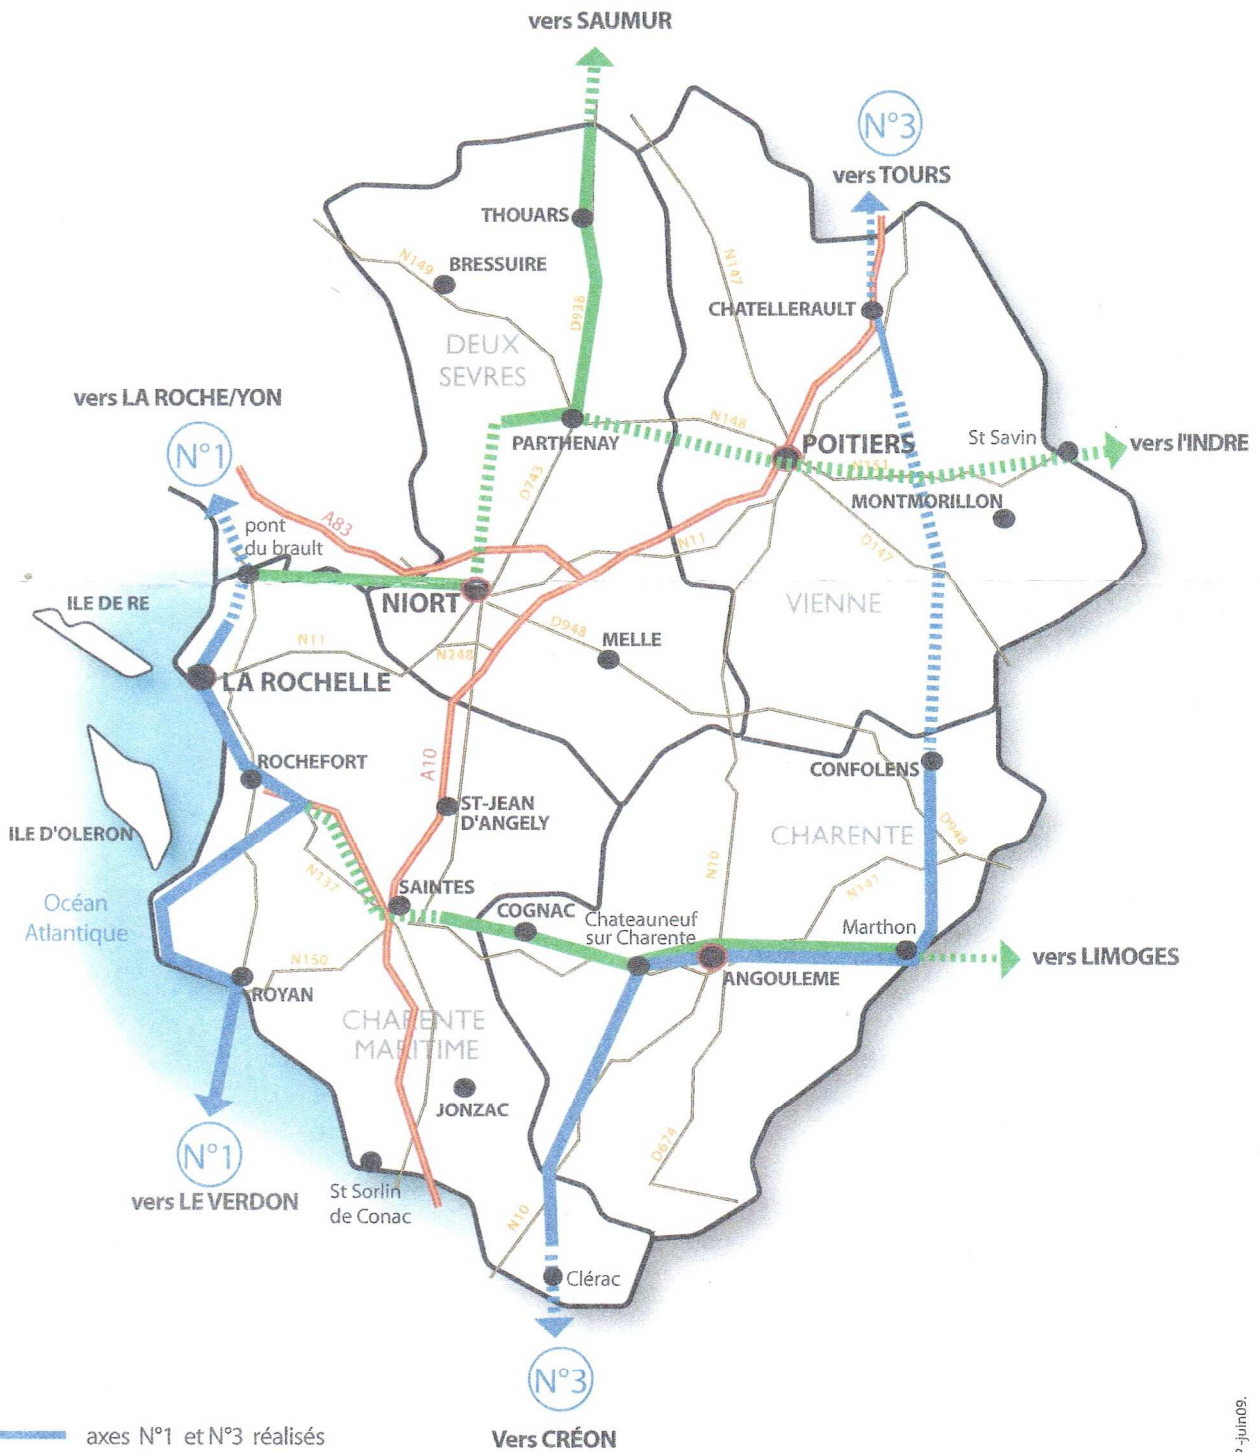

Actualisation du Schéma national "véloroutes et voies vertes" en Poitou-Charentes

Proposition de la Région Poitou-Charentes

- axes N°1 et N°3 réalisés
- - - - - itinéraire cyclable en projet
- TRANSVERSALE réalisée
- - - - - itinéraire cyclable en projet ou pro

itinéraires projetés en réponse à la demande conjointe du MEEDDAT, de l'AF3V et de l'Association des Départements Cyclables.