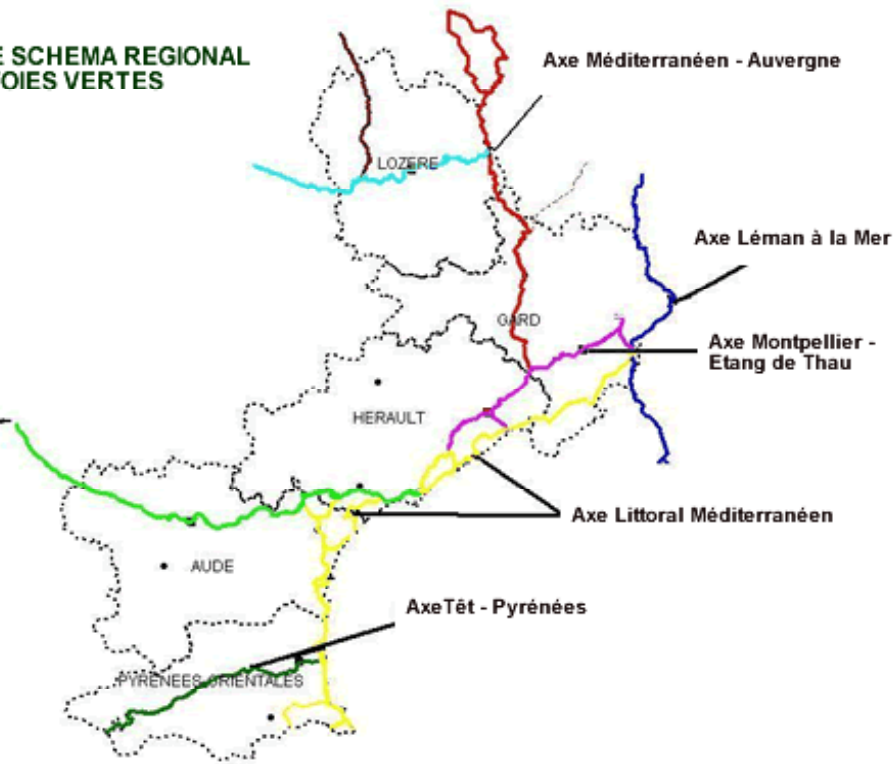

**AXES INSCRITS DANS LE SCHEMA REGIONAL  
VELOROUTES - VOIES VERTES**

Axe méditerranée  
- Midi Pyrénées

Axe Méditerranéen - Auvergne

LOZERE

Axe Léman à la Mer

GARD

Axe Montpellier -  
Etang de Thau

HERAULT

Axe Littoral Méditerranéen

AUDE

Axe Têt - Pyrénées

PYRENEES ORIENTALES