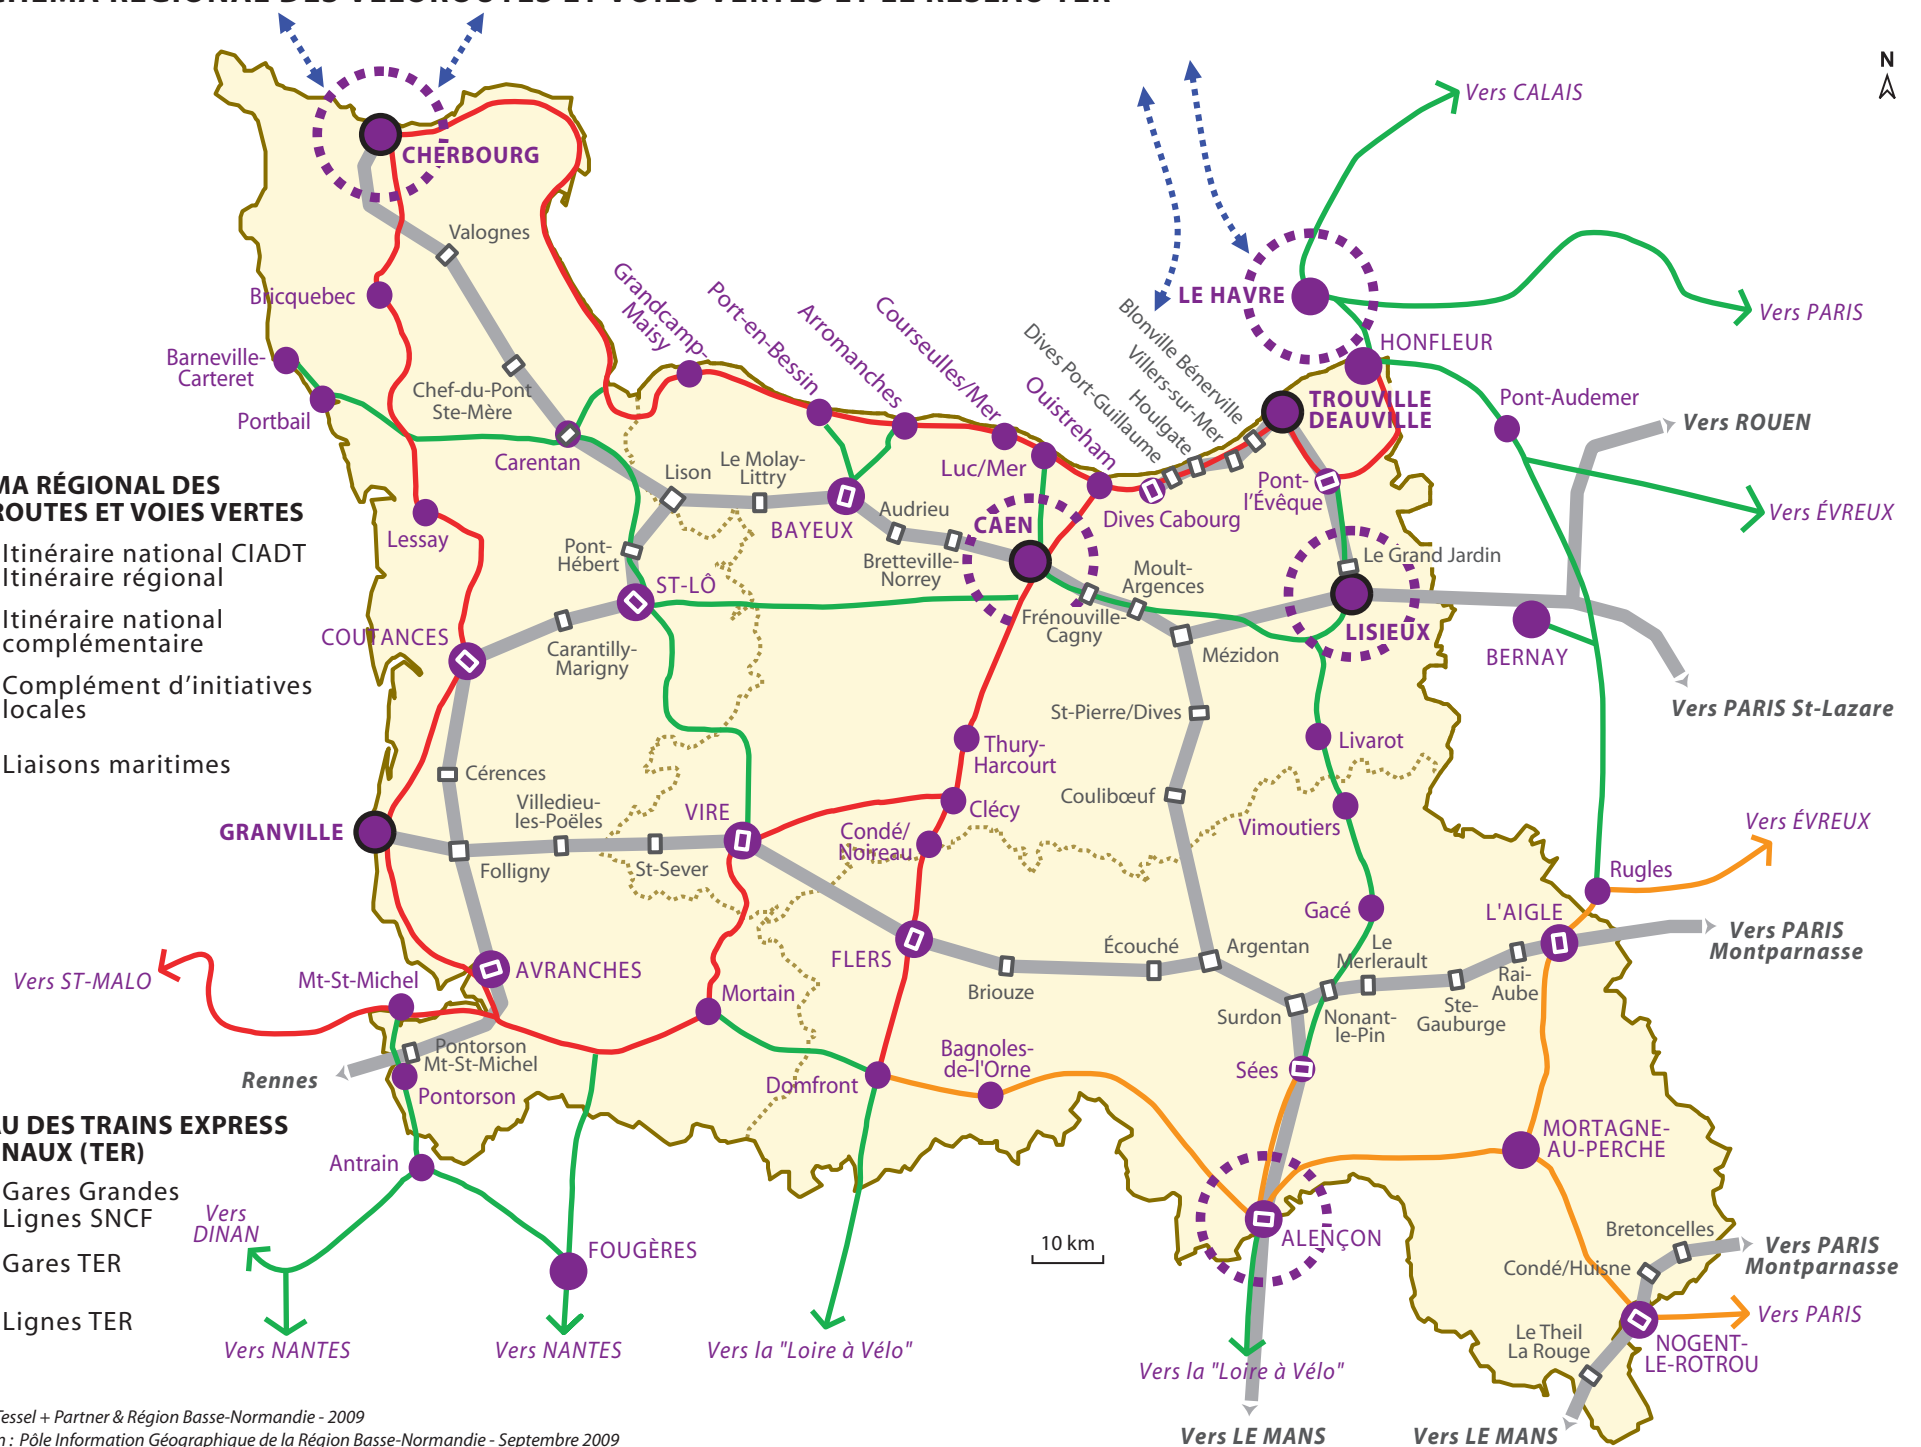

# LE SCHÉMA RÉGIONAL DES VÉLOROUTES ET VOIES VERTES ET LE RÉSEAU TER

2009

## SCHÉMA RÉGIONAL DES VÉLOROUTES ET VOIES VERTES

- Itinéraire national CIADT
- Itinéraire régional
- Itinéraire national complémentaire
- Complément d'initiatives locales
- - - Liaisons maritimes

## RÉSEAU DES TRAINS EXPRESS RÉGIONAUX (TER)

- Gares Grandes Lignes SNCF
- Gares TER
- Lignes TER

Sources : Tessel + Partner & Région Basse-Normandie - 2009  
 Réalisation : Pôle Information Géographique de la Région Basse-Normandie - Septembre 2009